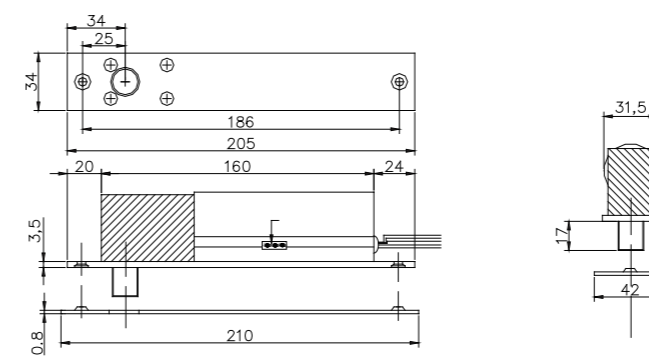

DS-K4T108 说明书

产品图片

技术参数

锁体尺寸: 长205x宽34x厚42 (mm)
锁夹尺寸: 长90x宽25 (mm)
锁舌尺寸: 20mm
输入电压: DC12V

工作电流: 启动电流 $\leq 1.2A$, 工作电流 $\leq 0.2A$
信号输出: 锁状态侦测信号输出
适用门型: 木门、玻璃门、金属门
产品重量: 0.74KG

接线示意图

红色线: 电源+   黑色线: 电源-   白色线: (COM) 中性线
蓝色线: 常开信号 (NO)   黄色线: 常闭信号 (NC)   锁状态控制信号输出: 信号电流 $\leq 0.5A$

产品尺寸图

安装示意图

DS-K4T108 Specifications

Product Image

Specification

Lock size: 205*34*42mm (L*W*H)
Bracket size: 90*25mm (L*W)
Latch size: 20mm
Input voltage: 12V DC

Working current: dynamic current $\leq 1.2A$, static current $\leq 0.2A$
Signal Output: lock status
Door type: wooden door, glass door, metal door
Weight: 0.74KG

Cabling instructions

Red: power+   Black: power-   White: relay COM output
Blue: relay NO output   Yellow: relay NC output   Output signal current $\leq 0.5A$.

Drawing

Installation Illustration