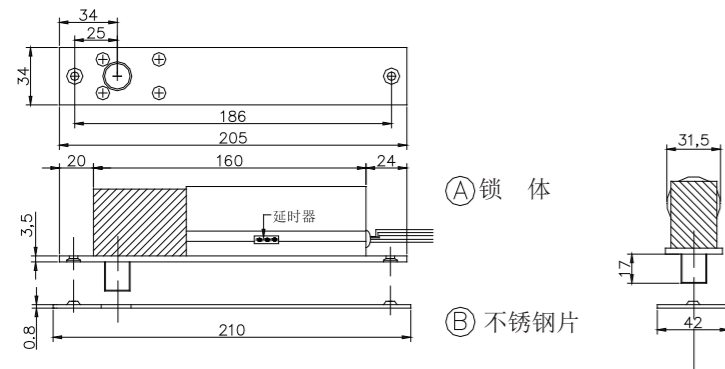

DS-K4T108 说明书

产品图片

技术参数

锁体尺寸: 长205x宽34x厚42 (mm)
 锁夹尺寸: 长90x宽25 (mm)
 锁舌尺寸: 20mm
 输入电压: DC12V

工作电流: 启动电流 $\leq 1.2A$, 工作电流 $\leq 0.2A$
 信号输出: 锁状态侦测信号输出
 适用门型: 木门、玻璃门、金属门
 产品重量: 0.74KG

接线示意图

红色线: 电源+ 黑色线: 电源- 白色线: (COM) 中性线
 蓝色线: 常开信号 (NO) 黄色线: 常闭信号 (NC) 锁状态控制信号输出: 信号电流 $\leq 0.5A$

产品尺寸图

安装示意图

标准安装图

下无框玻璃门安装图

DS-K4T108 Specifications

Product Image

Specification

Lock size: 205*34*42mm (L*W*H)
 Bracket size: 90*25mm (L*W)
 Latch size: 20mm
 Input voltage: 12V DC

Working current: dynamic current $\leq 1.2A$, static current $\leq 0.2A$
 Signal Output: lock status
 Door type: wooden door, glass door, metal door
 Weight: 0.74KG

Cabling instructions

Red: power+ Black: power- White: relay COM output
 Blue: relay NO output Yellow: relay NC output Output signal current $\leq 0.5A$.