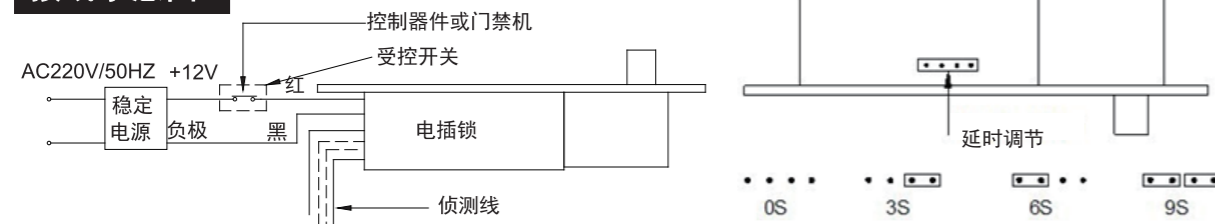

DS-K4T108 说明书

产品图片

技术参数

锁体尺寸: 长205x宽34x厚42 (mm)
 锁夹尺寸: 长90x宽25 (mm)
 锁舌尺寸: 20mm
 输入电压: DC12V

工作电流: 启动电流 $\leq 1.2A$, 工作电流 $\leq 0.2A$
 信号输出: 锁状态侦测信号输出
 适用门型: 木门、玻璃门、金属门
 产品重量: 0.74KG

接线示意图

红色线: 电源+ 黑色线: 电源- 白色线: (COM) 中性线
 蓝色线: 常开信号 (NO) 黄色线: 常闭信号 (NC) 锁状态控制信号输出: 信号电流 $\leq 0.5A$

产品尺寸图

安装示意图

标准安装图

下无框玻璃门安装图

DS-K4T108 Specifications

Product Image

Specification

Lock size: 205*34*42mm (L*W*H)
 Bracket size: 90*25mm (L*W)
 Latch size: 20mm
 Input voltage: 12V DC

Working current: dynamic current $\leq 1.2A$, static current $\leq 0.2A$
 Signal Output: lock status
 Door type: wooden door, glass door, metal door
 Weight: 0.74KG

Cabling instructions

Red: power+ Black: power- White: relay COM output
 Blue: relay NO output Yellow: relay NC output Output signal current $\leq 0.5A$.