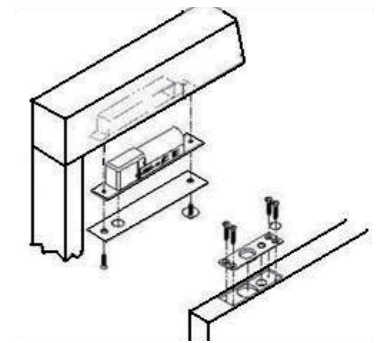

DS-K4T108 说明书

产品图片

技术参数

锁体尺寸: 长205x宽34x厚42 (mm)
 锁夹尺寸: 长90x宽25 (mm)
 锁舌尺寸: 20mm
 输入电压: DC12V

工作电流: 启动电流 $\leq 1.2A$, 工作电流 $\leq 0.2A$
 信号输出: 锁状态侦测信号输出
 适用门型: 木门、玻璃门、金属门
 产品重量: 0.74KG

接线示意图

红色线: 电源+ 黑色线: 电源- 白色线: (COM) 中性线
 蓝色线: 常开信号 (NO) 黄色线: 常闭信号 (NC) 锁状态控制信号输出: 信号电流 $\leq 0.5A$

产品尺寸图

安装示意图

标准安装图

下无框玻璃门安装图

DS-K4T108 Specifications

Product Image

Specification

Lock size: 205*34*42mm (L*W*H)
 Bracket size: 90*25mm (L*W)
 Latch size: 20mm
 Input voltage: 12V DC

Working current: dynamic current $\leq 1.2A$, static current $\leq 0.2A$
 Signal Output: lock status
 Door type: wooden door, glass door, metal door
 Weight: 0.74KG

Cabling instructions

Red: power+ Black: power- White: relay COM output
 Blue: relay NO output Yellow: relay NC output Output signal current $\leq 0.5A$.

Drawing

Installation Illustration

For standard door

For glass door without down-frame