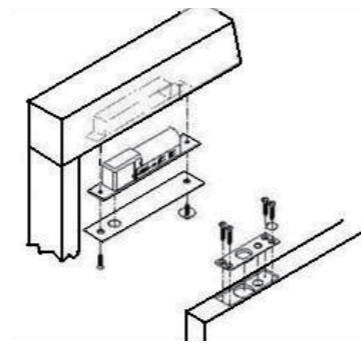

DS-K4T108 说明书

产品图片

技术参数

锁体尺寸: 长205x宽34x厚42 (mm)
 锁夹尺寸: 长90x宽25 (mm)
 锁舌尺寸: 20mm
 输入电压: DC12V

工作电流: 启动电流 $\leq 1.2A$, 工作电流 $\leq 0.2A$
 信号输出: 锁状态侦测信号输出
 适用门型: 木门、玻璃门、金属门
 产品重量: 0.74KG

接线示意图

红色线: 电源+ 黑色线: 电源- 白色线: (COM) 中性线
 蓝色线: 常开信号 (NO) 黄色线: 常闭信号 (NC) 锁状态控制信号输出: 信号电流 $\leq 0.5A$

产品尺寸图

安装示意图

标准安装图

下无框玻璃门安装图

DS-K4T108 Specifications

Product Image

Specification

Lock size: 205*34*42mm (L*W*H)
 Bracket size: 90*25mm (L*W)
 Latch size: 20mm
 Input voltage: 12V DC

Working current: dynamic current $\leq 1.2A$, static current $\leq 0.2A$
 Signal Output: lock status
 Door type: wooden door, glass door, metal door
 Weight: 0.74KG

Cabling instructions

Red: power+ Black: power- White: relay COM output
 Blue: relay NO output Yellow: relay NC output Output signal current $\leq 0.5A$.