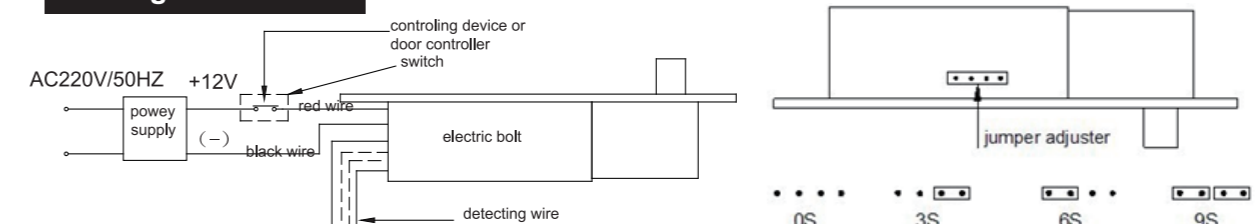

DS-K4T108 说明书

产品图片

技术参数

锁体尺寸: 长205x宽34x厚42 (mm)
 锁夹尺寸: 长90x宽25 (mm)
 锁舌尺寸: 20mm
 输入电压: DC12V

工作电流: 启动电流 $\leq 1.2A$, 工作电流 $\leq 0.2A$
 信号输出: 锁状态侦测信号输出
 适用门型: 木门、玻璃门、金属门
 产品重量: 0.74KG

接线示意图

红色线: 电源+ 黑色线: 电源- 白色线: (COM) 中性线
 蓝色线: 常开信号 (NO) 黄色线: 常闭信号 (NC) 锁状态控制信号输出: 信号电流 $\leq 0.5A$

产品尺寸图

安装示意图

标准安装图

下无框玻璃门安装图

DS-K4T108 Specifications

Product Image

Specification

Lock size: 205*34*42mm (L*W*H)
 Bracket size: 90*25mm (L*W)
 Latch size: 20mm
 Input voltage: 12V DC

Working current: dynamic current $\leq 1.2A$, static current $\leq 0.2A$
 Signal Output: lock status
 Door type: wooden door, glass door, metal door
 Weight: 0.74KG

Cabling instructions

Red: power+ Black: power- White: relay COM output
 Blue: relay NO output Yellow: relay NC output Output signal current $\leq 0.5A$.