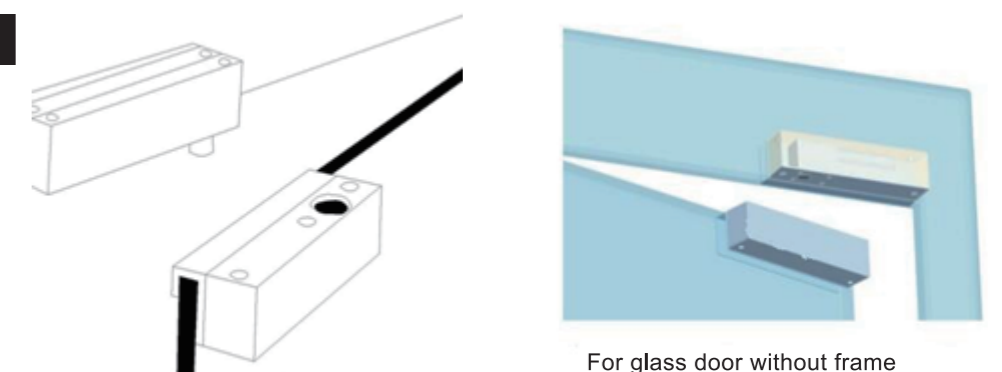

DS-K4T108G 说明书

产品图片

技术参数

锁体尺寸: 长150x宽42x厚37 (mm)
 锁夹尺寸: 长150x宽42x厚24.5 (mm)
 锁舌尺寸: 16mm
 输入电压: DC12V

工作电流: 启动电流 $\leq 0.9A$, 工作电流 $\leq 0.15A$
 信号输出: 锁状态侦测信号输出
 适用门型: 上下无框玻璃门
 产品重量: 0.96KG

接线示意图

产品尺寸图

安装示意图

上下无框玻璃安装图

DS-K4T108G Specifications

Product Image

Specification

Lock size: 150x42x37mm (L*W*H)
 Bracket size: 150x42x24.50mm (L*W*H)
 Latch size: 16mm
 Input voltage: 12V DC

Working current: dynamic current $\leq 0.9A$, static current $\leq 0.15A$
 Signal Output: lock status
 Door type: glass door without frame
 Weight: 0.96KG

Cabling instructions

Drawing

Installation Illustration

For glass door without frame