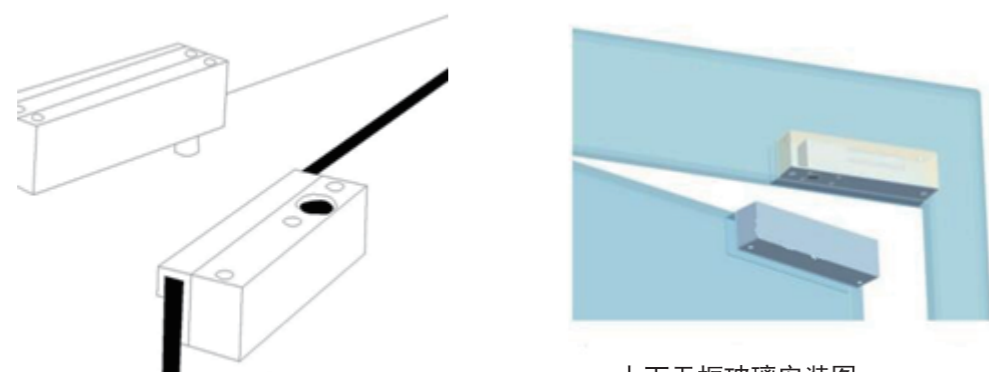

DS-K4T108G 说明书

产品图片

技术参数

锁体尺寸: 长150x宽42x厚37 (mm)
 锁夹尺寸: 长150x宽42x厚24.5 (mm)
 锁舌尺寸: 16mm
 输入电压: DC12V

工作电流: 启动电流 $\leq 0.9A$, 工作电流 $\leq 0.15A$
 信号输出: 锁状态侦测信号输出
 适用门型: 上下无框玻璃门
 产品重量: 0.96KG

接线示意图

产品尺寸图

安装示意图

上下无框玻璃安装图

DS-K4T108G Specifications

Product Image

Specification

Lock size: 150x42x37mm (L*W*H)
 Bracket size: 150x42x24.50mm (L*W*H)
 Latch size: 16mm
 Input voltage: 12V DC

Working current: dynamic current $\leq 0.9A$, static current $\leq 0.15A$
 Signal Output: lock status
 Door type: glass door without frame
 Weight: 0.96KG