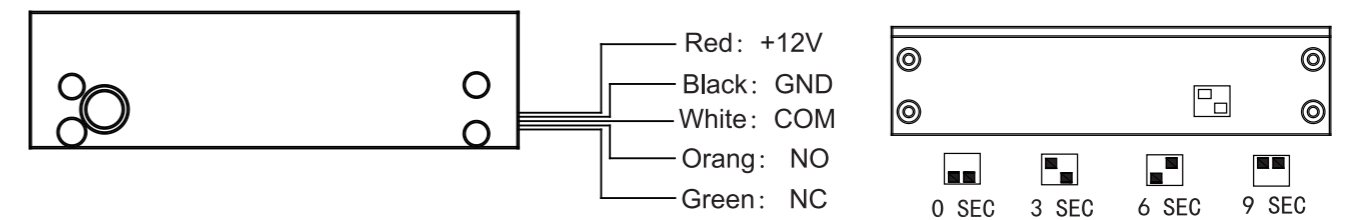

Cabling instructions