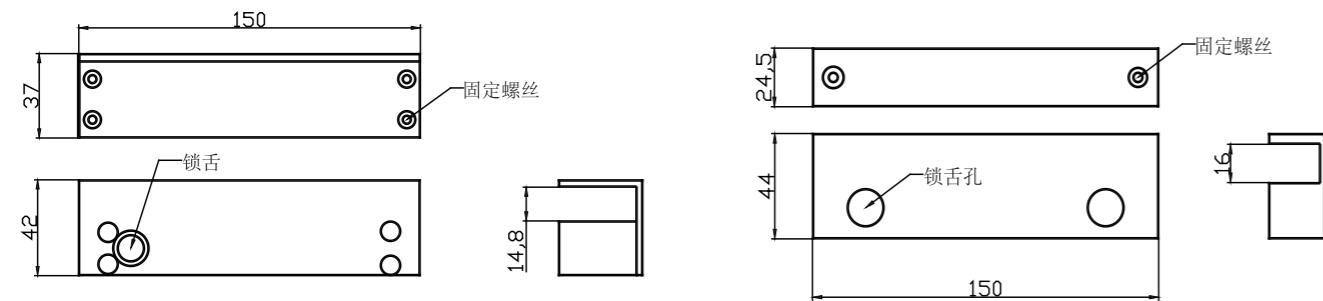

DS-K4T108G 说明书

产品图片

技术参数

锁体尺寸: 长150x宽42x厚37 (mm)
 锁夹尺寸: 长150x宽42x厚24.5 (mm)
 锁舌尺寸: 16mm
 输入电压: DC12V

工作电流: 启动电流 $\leq 0.9A$, 工作电流 $\leq 0.15A$
 信号输出: 锁状态侦测信号输出
 适用门型: 上下无框玻璃门
 产品重量: 0.96KG

接线示意图

产品尺寸图

安装示意图

上下无框玻璃安装图

DS-K4T108G Specifications

Product Image

Specification

Lock size: 150x42x37mm (L*W*H)
 Bracket size: 150x42x24.50mm (L*W*H)
 Latch size: 16mm
 Input voltage: 12V DC

Working current: dynamic current $\leq 0.9A$, static current $\leq 0.15A$
 Signal Output: lock status
 Door type: glass door without frame
 Weight: 0.96KG