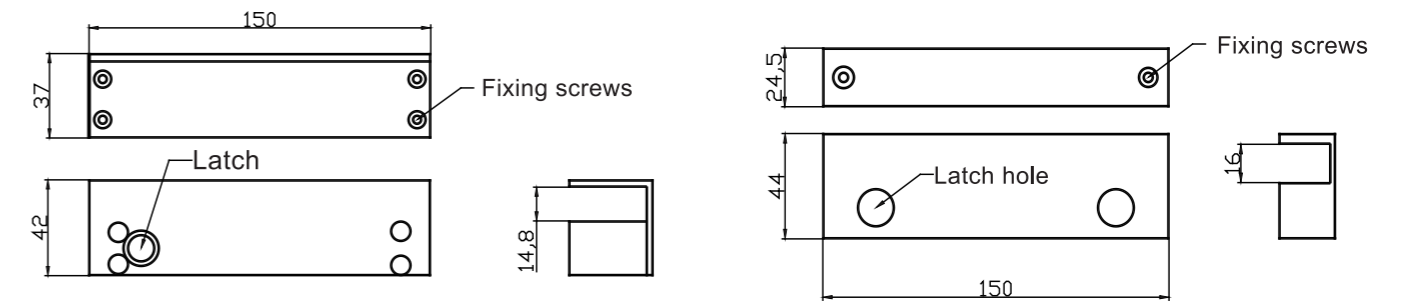

DS-K4T108G 说明书

产品图片

技术参数

锁体尺寸: 长150x宽42x厚37 (mm)
 锁夹尺寸: 长150x宽42x厚24.5 (mm)
 锁舌尺寸: 16mm
 输入电压: DC12V

工作电流: 启动电流 $\leq 0.9A$, 工作电流 $\leq 0.15A$
 信号输出: 锁状态侦测信号输出
 适用门型: 上下无框玻璃门
 产品重量: 0.96KG

接线示意图

产品尺寸图

安装示意图

上下无框玻璃安装图

DS-K4T108G Specifications

Product Image

Specification

Lock size: 150x42x37mm (L*W*H)
 Bracket size: 150x42x24.50mm (L*W*H)
 Latch size: 16mm
 Input voltage: 12V DC

Working current: dynamic current $\leq 0.9A$, static current $\leq 0.15A$
 Signal Output: lock status
 Door type: glass door without frame
 Weight: 0.96KG

Cabling instructions

Drawing

Installation Illustration

For glass door without frame