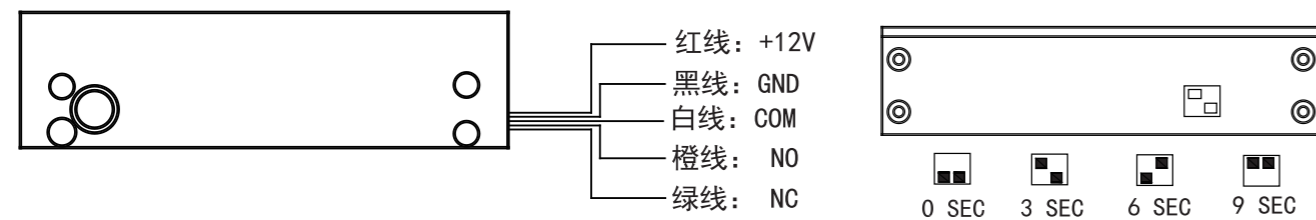

DS-K4T108G 说明书

产品图片

技术参数

锁体尺寸: 长150x宽42x厚37 (mm)
 锁夹尺寸: 长150x宽42x厚24.5 (mm)
 锁舌尺寸: 16mm
 输入电压: DC12V

工作电流: 启动电流 $\leq 0.9A$, 工作电流 $\leq 0.15A$
 信号输出: 锁状态侦测信号输出
 适用门型: 上下无框玻璃门
 产品重量: 0.96KG

接线示意图

产品尺寸图

安装示意图

上下无框玻璃安装图

DS-K4T108G Specifications

Product Image

Specification

Lock size: 150x42x37mm (L*W*H)
 Bracket size: 150x42x24.50mm (L*W*H)
 Latch size: 16mm
 Input voltage: 12V DC

Working current: dynamic current $\leq 0.9A$, static current $\leq 0.15A$
 Signal Output: lock status
 Door type: glass door without frame
 Weight: 0.96KG