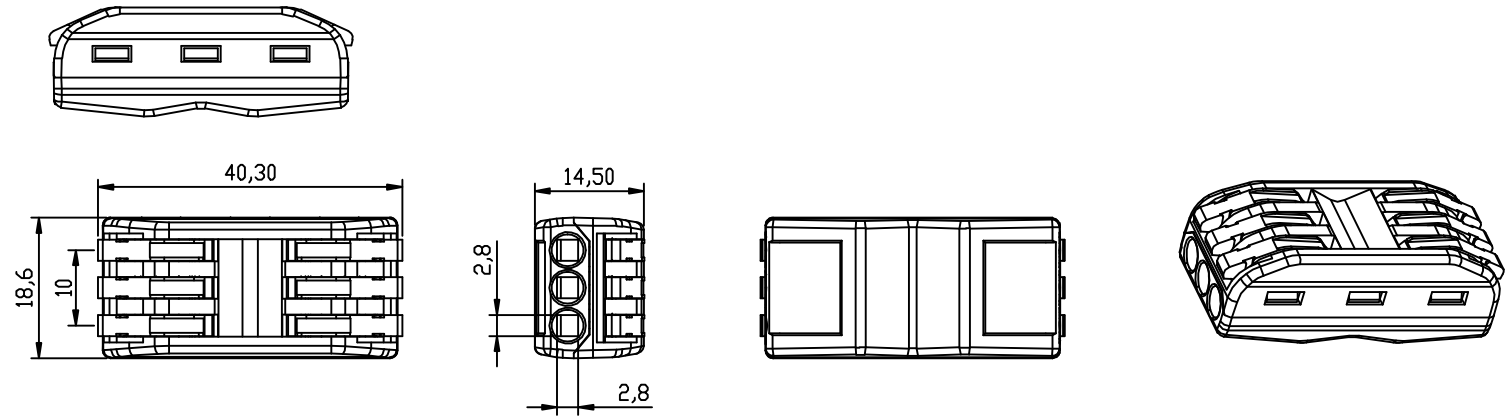

Kinghelm®

9-10mm/0,39in

接线范围:
硬线 0,08-4,0mm²
软线 0,08-2,5mm²
电压: 400V
电流: 32A

深圳市金航标电子有限公司	WWW.BDS666.COM	公差		品名	单位	mm	文件编号	
KH-PCT-223-C	0755-28190160	0,000	± 0,05	KH-PCT-223-C	比例	1:1	定制日期	2019-02-19
		0,00	± 0,10				视图	
		0,	±		版本	A0	材质	
		ANGLE (角度)	±1°					