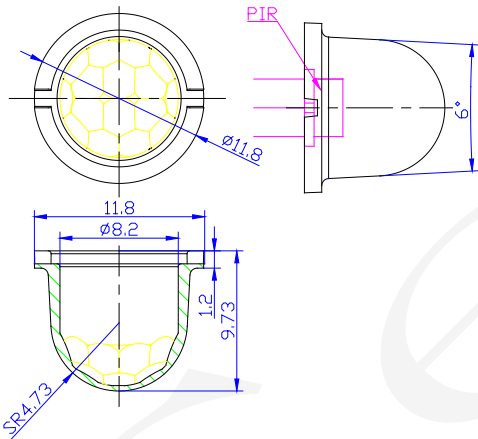

● 参数规格

型号	焦距	角度	距离	尺寸	材料
Model	Focus	Angel	Length	Type	Material
SB-F-08	5mm	120°	6m	11.8mm×9.73mm	HDPE

透镜说明: 广泛应用于人体感应开关, 报警器, 红外测温仪和红外成像等方面, 可为用户提供不同感应角度, 感应距离、尺寸、测试比。

● 联系方式

南阳森霸光电有限公司深圳分公司

地址: 深圳市宝安区西乡固戍华万工业园 4 栋 2 楼