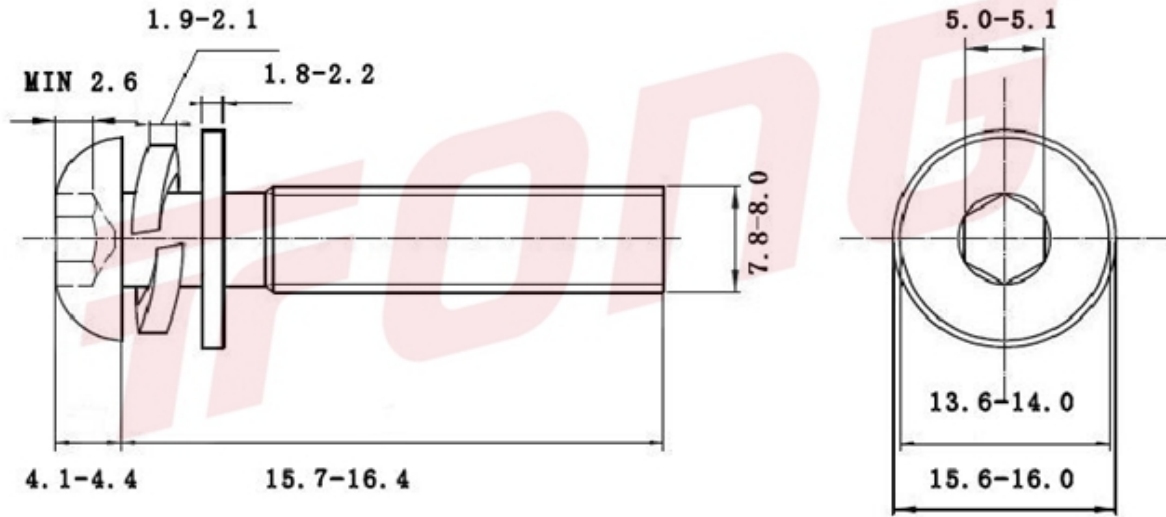

项目号 246309

*图纸仅供参考，请以实物为准

材质	304
标准	ISO7380三组合(THE标)
规格	M8-1.25X16
项目号	246309
品名	ISO7380盘头三组合(THE标准)

项目号 246309

*图纸仅供参考，请以实物为准

材质	304
标准	ISO7380三组合(THE标)
规格	M8-1.25X16
项目号	246309
品名	ISO7380盘头三组合(THE标准)