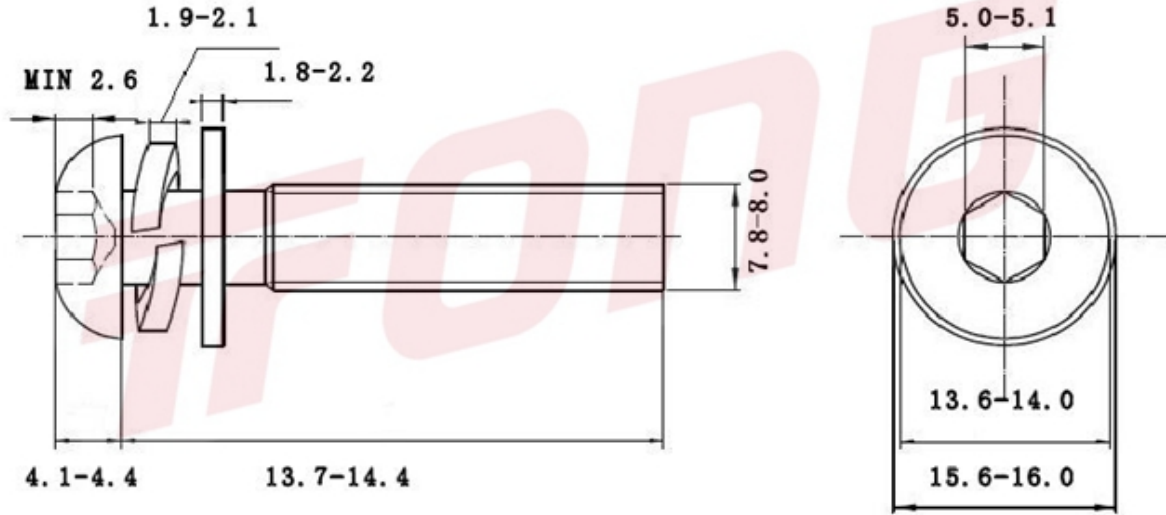

项目号 246308

\*图纸仅供参考，请以实物为准

材质	304
标准	ISO7380三组合(THE标)
规格	M8-1.25X14
项目号	246308
品名	ISO7380盘头三组合(THE标准)

项目号 246308

\*图纸仅供参考，请以实物为准

材质	304
标准	ISO7380三组合(THE标)
规格	M8-1.25X14
项目号	246308
品名	ISO7380盘头三组合(THE标准)