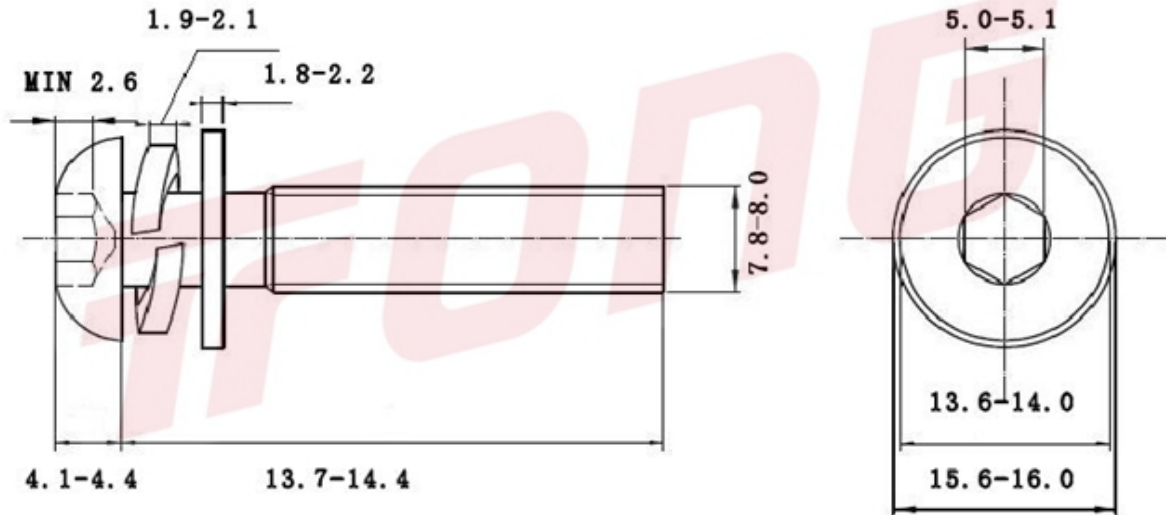

项目号 246308

\*图纸仅供参考，请以实物为准

材质	304
标准	ISO7380三组合(THE标)
规格	M8-1.25X14
项目号	246308
品名	ISO7380盘头三组合(THE标准)

项目号 246308

\*图纸仅供参考，请以实物为准

材质	304
标准	ISO7380三组合(THE标)
规格	M8-1.25X14
项目号	246308
品名	ISO7380盘头三组合(THE标准)