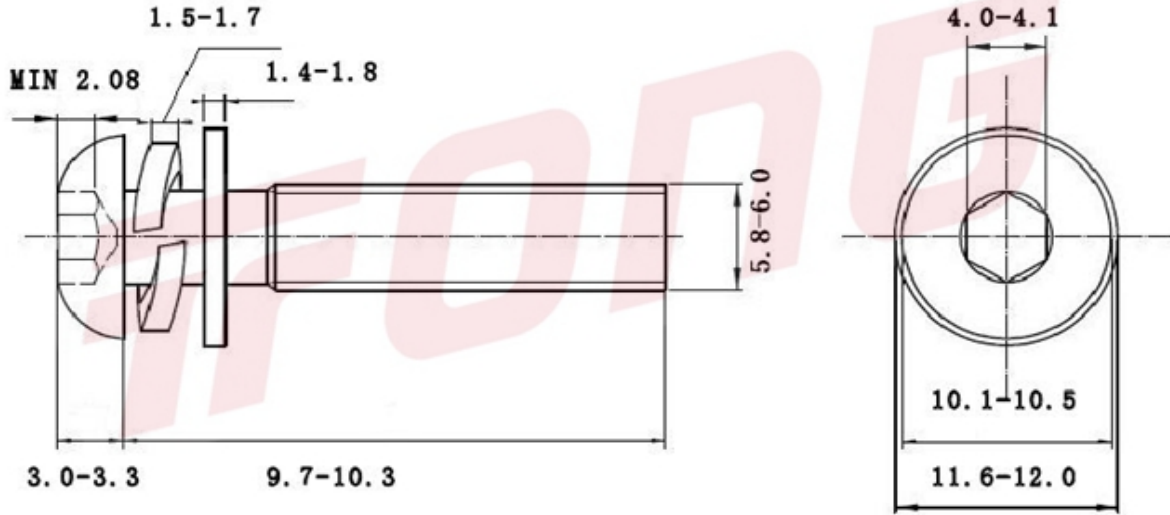

项目号 246279

\*图纸仅供参考，请以实物为准

材质	304
标准	ISO7380三组合(THE标)
规格	M6-1.0X10
项目号	246279
品名	ISO7380盘头三组合(THE标准)

项目号 246279

\*图纸仅供参考，请以实物为准

材质	304
标准	ISO7380三组合(THE标)
规格	M6-1.0X10
项目号	246279
品名	ISO7380盘头三组合(THE标准)