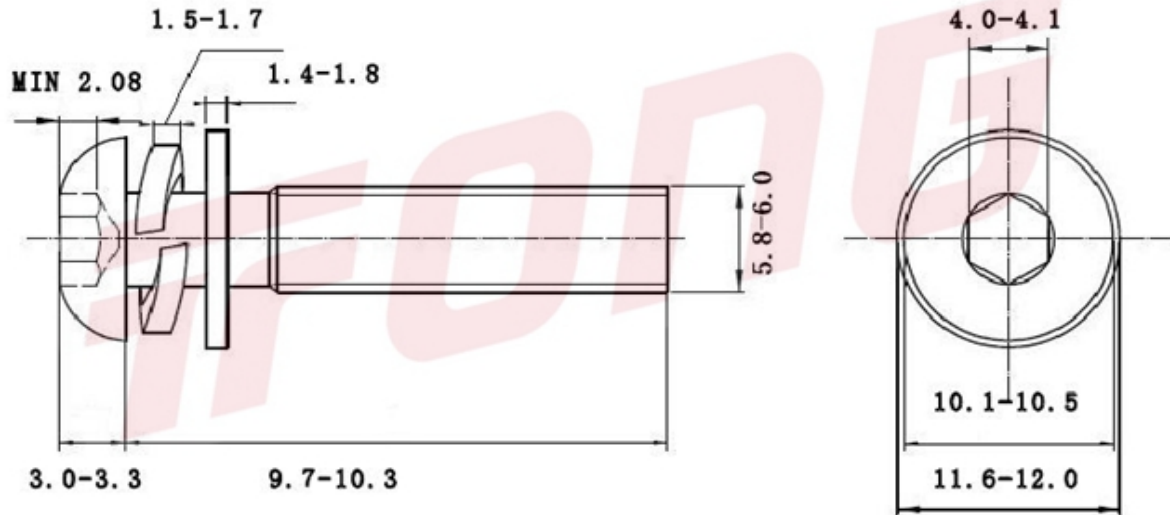

项目号 246279

\*图纸仅供参考，请以实物为准

材质	304
标准	ISO7380三组合(THE标)
规格	M6-1.0X10
项目号	246279
品名	ISO7380盘头三组合(THE标准)

项目号 246279

\*图纸仅供参考，请以实物为准

材质	304
标准	ISO7380三组合(THE标)
规格	M6-1.0X10
项目号	246279
品名	ISO7380盘头三组合(THE标准)