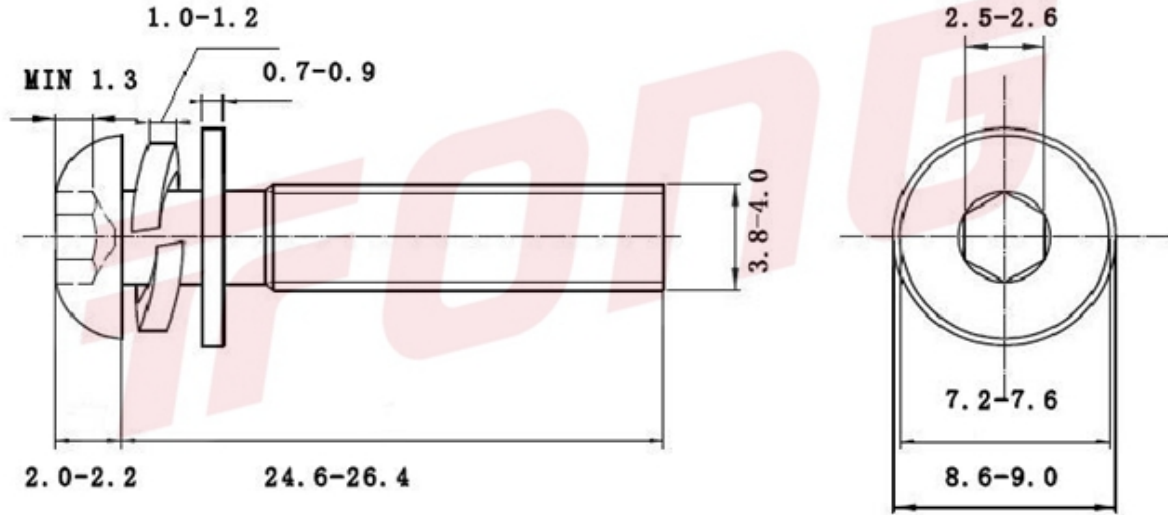

项目号 246245

*图纸仅供参考，请以实物为准

材质	304
标准	ISO7380三组合(THE标)
规格	M4-0.7X25
项目号	246245
品名	ISO7380盘头三组合(THE标准)

项目号 246245

*图纸仅供参考，请以实物为准

材质	304
标准	ISO7380三组合(THE标)
规格	M4-0.7X25
项目号	246245
品名	ISO7380盘头三组合(THE标准)