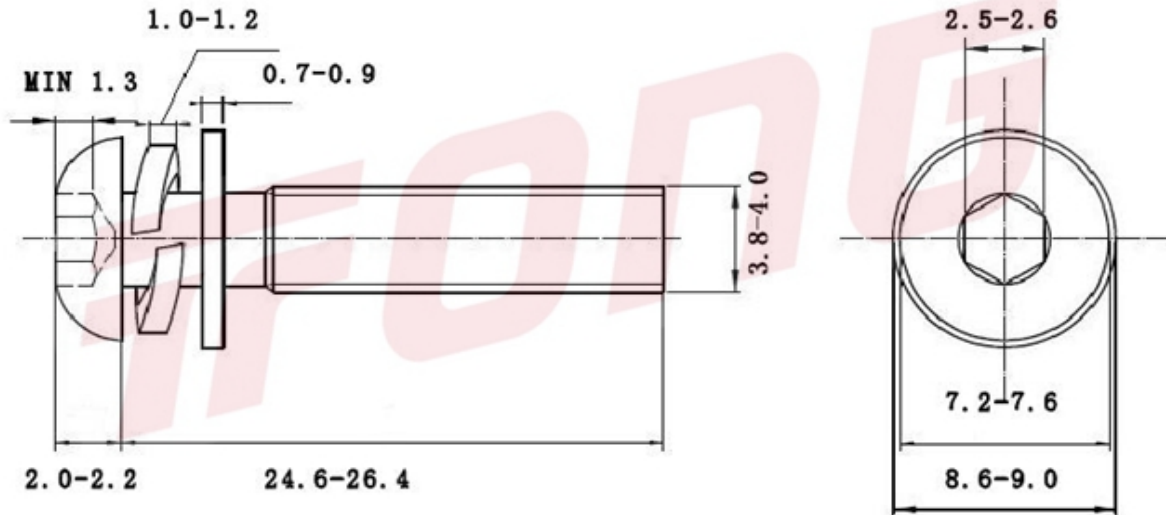

项目号 246245

*图纸仅供参考，请以实物为准

材质	304
标准	ISO7380三组合(THE标)
规格	M4-0.7X25
项目号	246245
品名	ISO7380盘头三组合(THE标准)

项目号 246245

*图纸仅供参考，请以实物为准

材质	304
标准	ISO7380三组合(THE标)
规格	M4-0.7X25
项目号	246245
品名	ISO7380盘头三组合(THE标准)