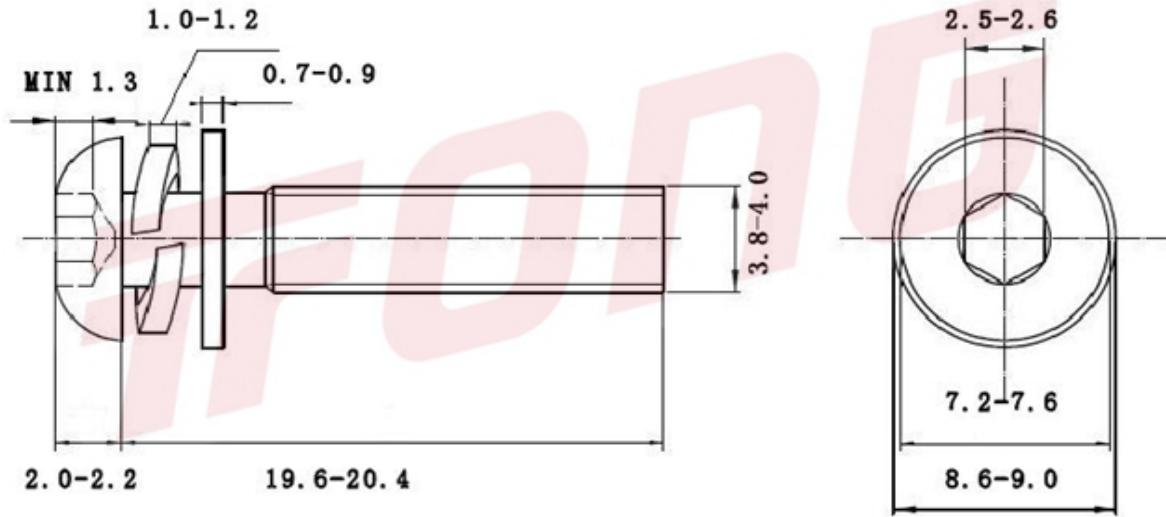

项目号 246242

*图纸仅供参考，请以实物为准

材质	304
标准	ISO7380三组合(THE标)
规格	M4-0.7X20
项目号	246242
品名	ISO7380盘头三组合(THE标准)

项目号 246242

*图纸仅供参考，请以实物为准

材质	304
标准	ISO7380三组合(THE标)
规格	M4-0.7X20
项目号	246242
品名	ISO7380盘头三组合(THE标准)