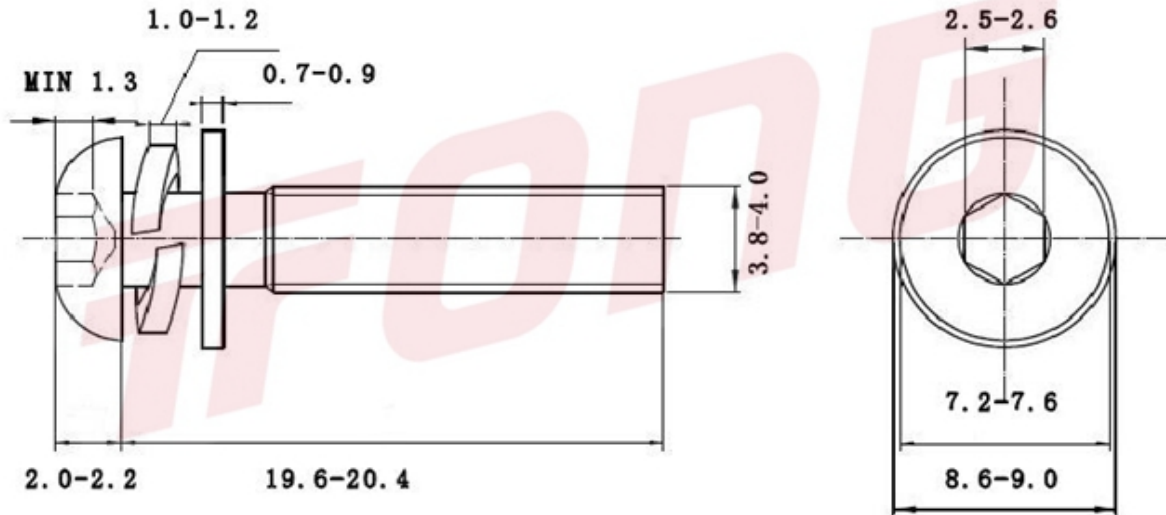

项目号 246242

*图纸仅供参考，请以实物为准

材质	304
标准	ISO7380三组合(THE标)
规格	M4-0.7X20
项目号	246242
品名	ISO7380盘头三组合(THE标准)

项目号 246242

*图纸仅供参考，请以实物为准

材质	304
标准	ISO7380三组合(THE标)
规格	M4-0.7X20
项目号	246242
品名	ISO7380盘头三组合(THE标准)